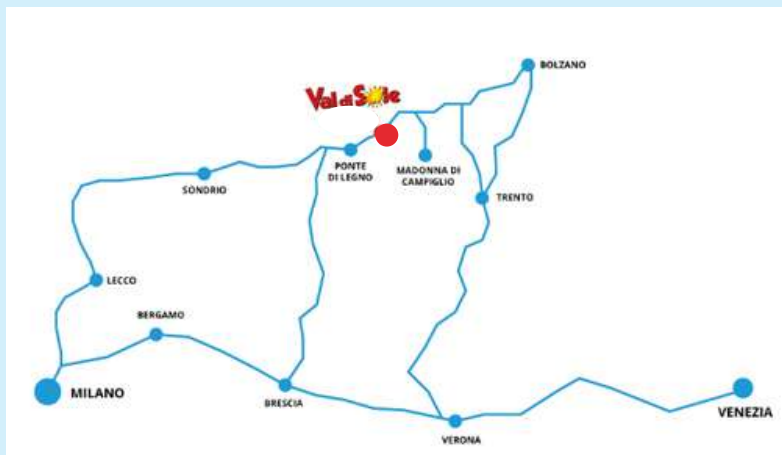

CONTATTI

Aviosuperficie Passo del Tonale SS 42
38029 Vermiglio (TN)

info@pistaghiacciovaldisole.com

329.2264889 | 340.7110876